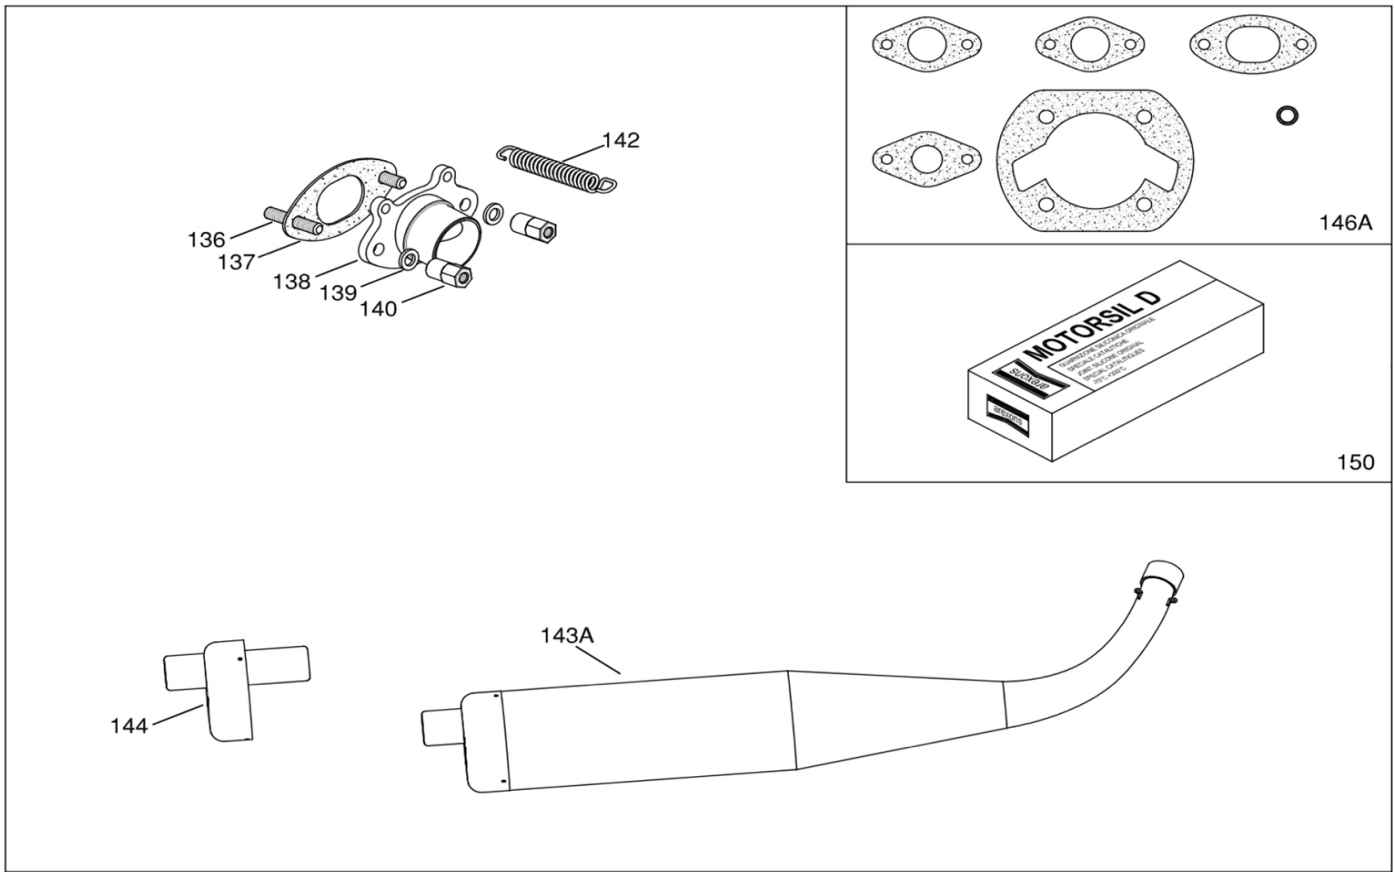

USM-263

POS	PART #	DESCRIPTION	USA RETAIL
136	10358	STUDBOLT 6x34	$ 5.08
137	A-61360	EXHAUST GASKET MINI/PUMA-85AUS	$ 8.35
138	A-61365	EXHAUST MANIFOLD MINI-SW	$ 56.86
138	A-85365	EXHAUST HEADER 16MM MICRO SWIFT	$ 71.03
139	00302-K	KIT 20 WASHERS M6	$ 1.81
140	10353	EXHAUST SEALING NUT W/TECH WIRE HOLE	$ 7.46
142	EH55160	EXHAUST RETAINING SPRING 2021 SWIFT	$ 7.12
143A	A-61715	EXHAUST MINI-SWIFT	$ 143.83
144	A-61720	EXHAUST END MINI-SWIFT	$ 42.86
146A	A-61990	GASKETS SET MINI-SWIFT'07	$ 18.30
150	00602	GASKET AREXON	$ 43.59