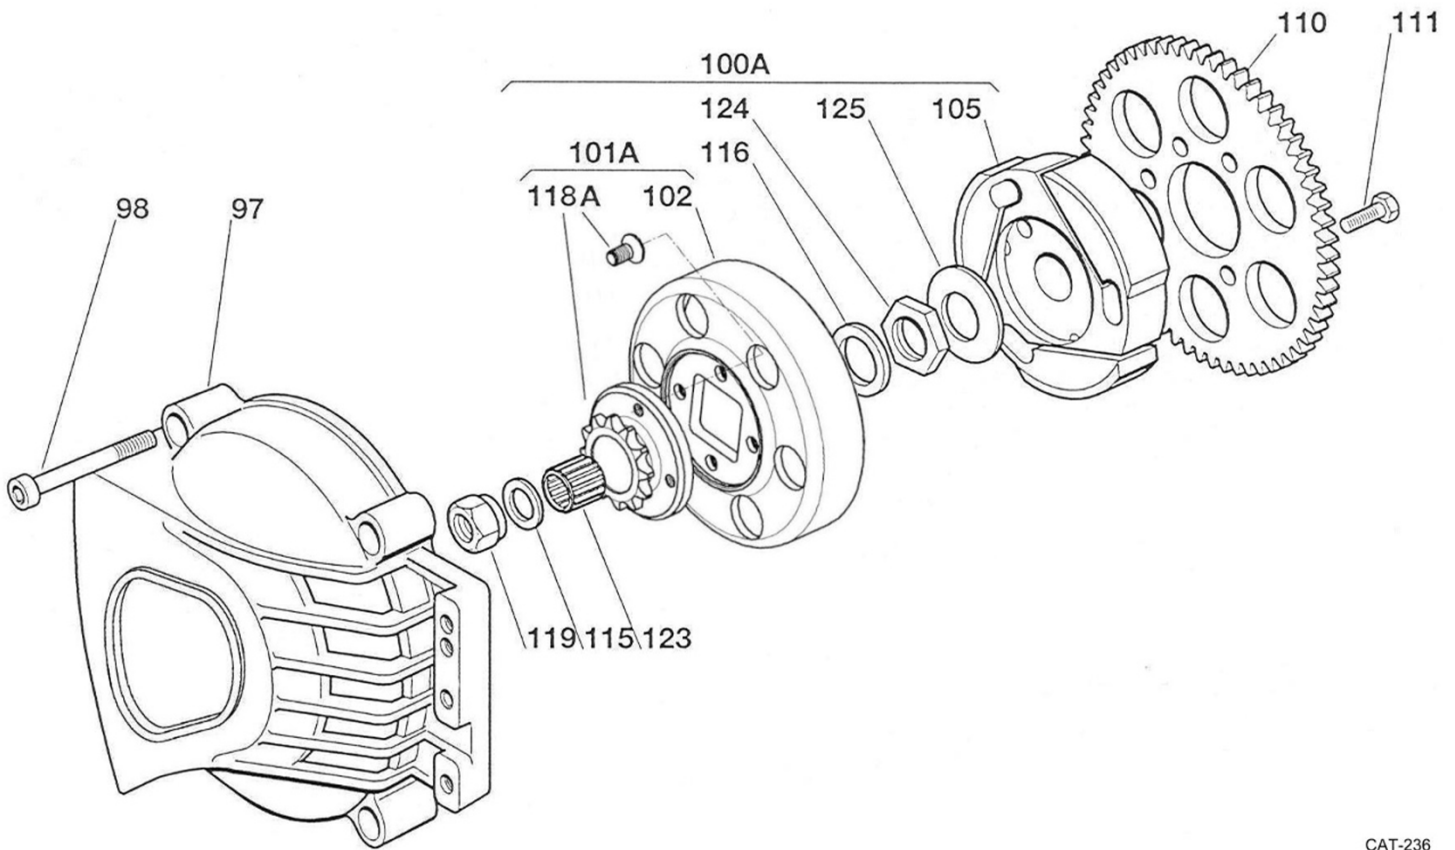

CAT-236

POS	PART #	DESCRIPTION	USA RETAIL
97	A-60595B	CLUTCH GUARD TaG	$ 54.05
98	00048-K	KIT OF 20 ALLEN SCREWS 6x40	$ 7.18
102	A-61550US	CLUTCH DRUM MINI SW-NO HOLES	$ 98.93
102	A-61550US-C11	CLUTCH DRUM MINI SW-NO HOLES + Z11 SPROCKET	$ 161.30
105	A-61843	PADDED HUB 60cc/62cc	$ 158.19
110	A-60830	STARTER WHEEL Z66	$ 66.00
111	00161-K	KIT OF 20 HEX. SCREWS 6x12	$ 7.47
115	D-75573	EXTERNAL WASHER	$ 3.56
116	D-75565	THRUST INT. WASHER H=1,8mm	$ 5.08
118A	X30125554-C	SPROCKET Z10 W/SCREWS	$ 68.08
118A	X30125555-C	SPROCKET Z11 W/SCREWS	$ 68.08
119	D-75570	STARTER NUT TaG	$ 7.13
123	B-55598	CLUTCH ROLLER CAGE - SHORT (USE WITH O RING)	$ 13.33
123	A-60565	CRANKSHAFT DRUM O-RING	$ 2.19
123	D-75598	CLUTCH ROLLER CAGE - LONG	$ 13.33
124	A-60560	LOCKING NUT TaG	$ 9.52
125	D-75563	WASHER CONED SAF. TaG	$ 5.08