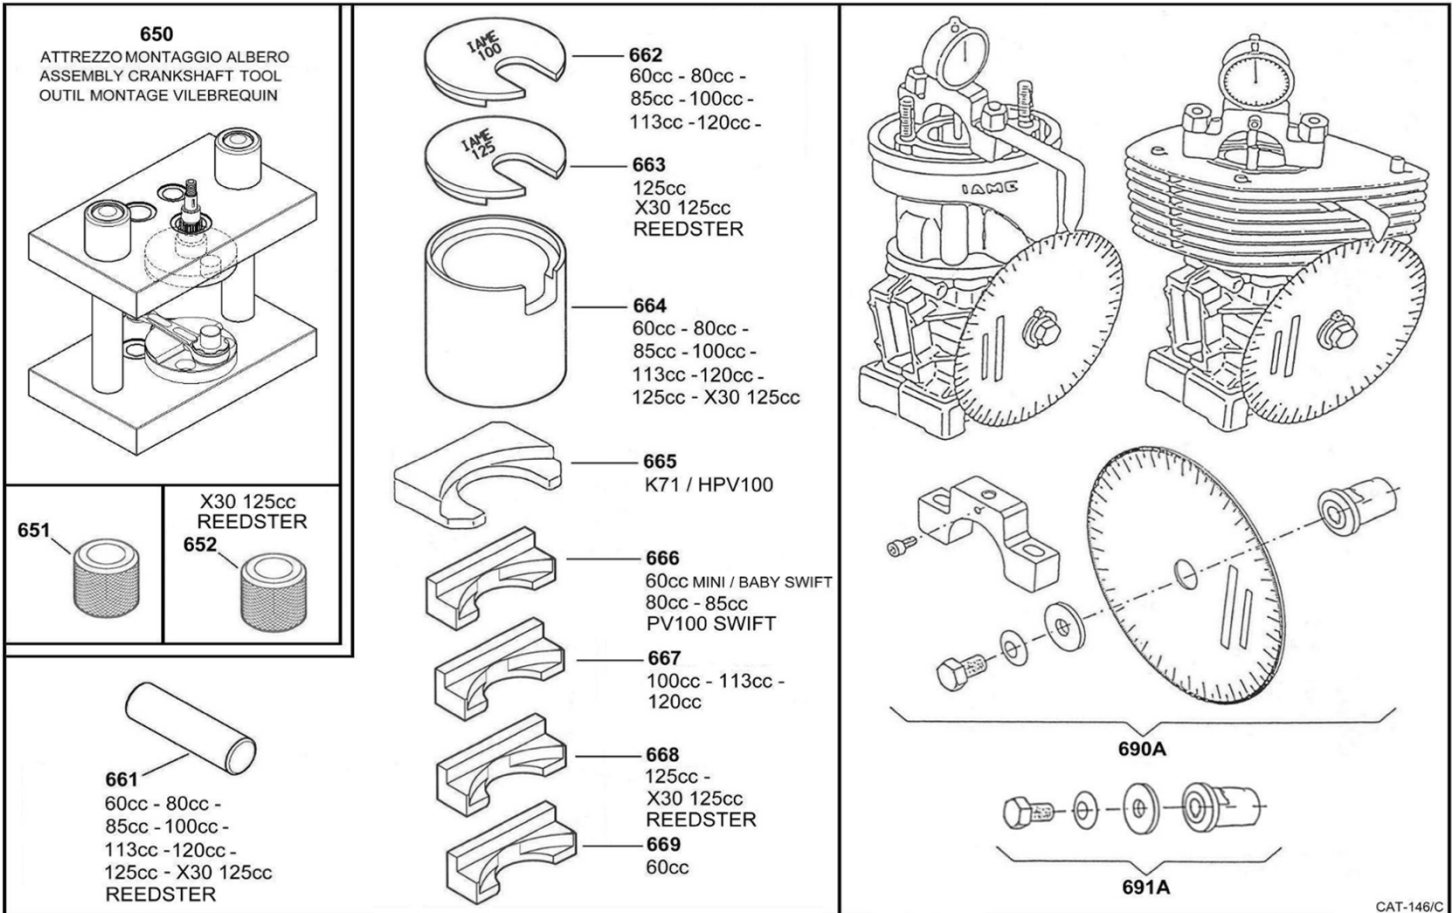

POS	PART #	DESCRIPTION	USA RETAIL
650	10110A	CRANKSHAFT ASSY TOOL	$ 1,956.82
651	10150	CRANK-PIN BUSH 18mm	$ 62.54
661	10107	CRANK-PIN PUSHER	$ 11.66
662	10103	CRANKSHAFT PLATE 60/85/100cc	$ 100.61
664	10100	CRANKSH. DISASSY SUPPORT	$ 167.09
666	10108	CRANKSHAFT INSERT60/85/PV100SW	$ 54.29
690A	10820A	TIMING CHECK DISC TaG/REEDSTER	$ 130.03
691A	10828-C	TIMING CHECK DISC ADAPTER M10	$ 53.38