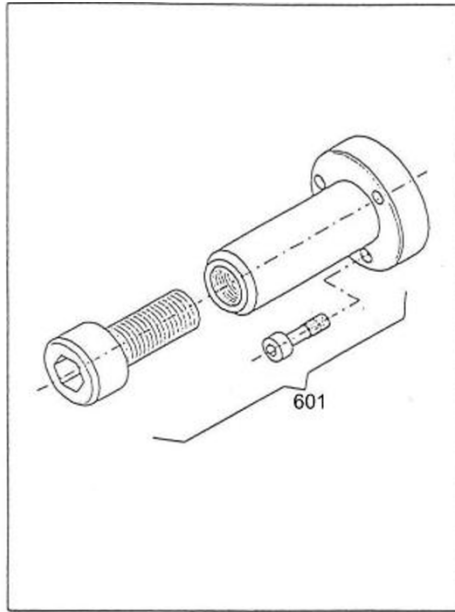

CAT-147

POS	PART #	DESCRIPTION	USA RETAIL
600	10271	PISTON STROKE LOCKER	$ 38.12
601	B-55614-C	CLUTCH PULLER - 03'LEO/KPV/MINI	$ 47.22
602	10202	PISTON PIN PUNCH 12mm	$ 25.05
603	S884	STARTER WHEEL LOCKING TOOL	$ 48.09
604	10121	CIRCLIP INSTALLATION TOOL - MINI	$ 149.05