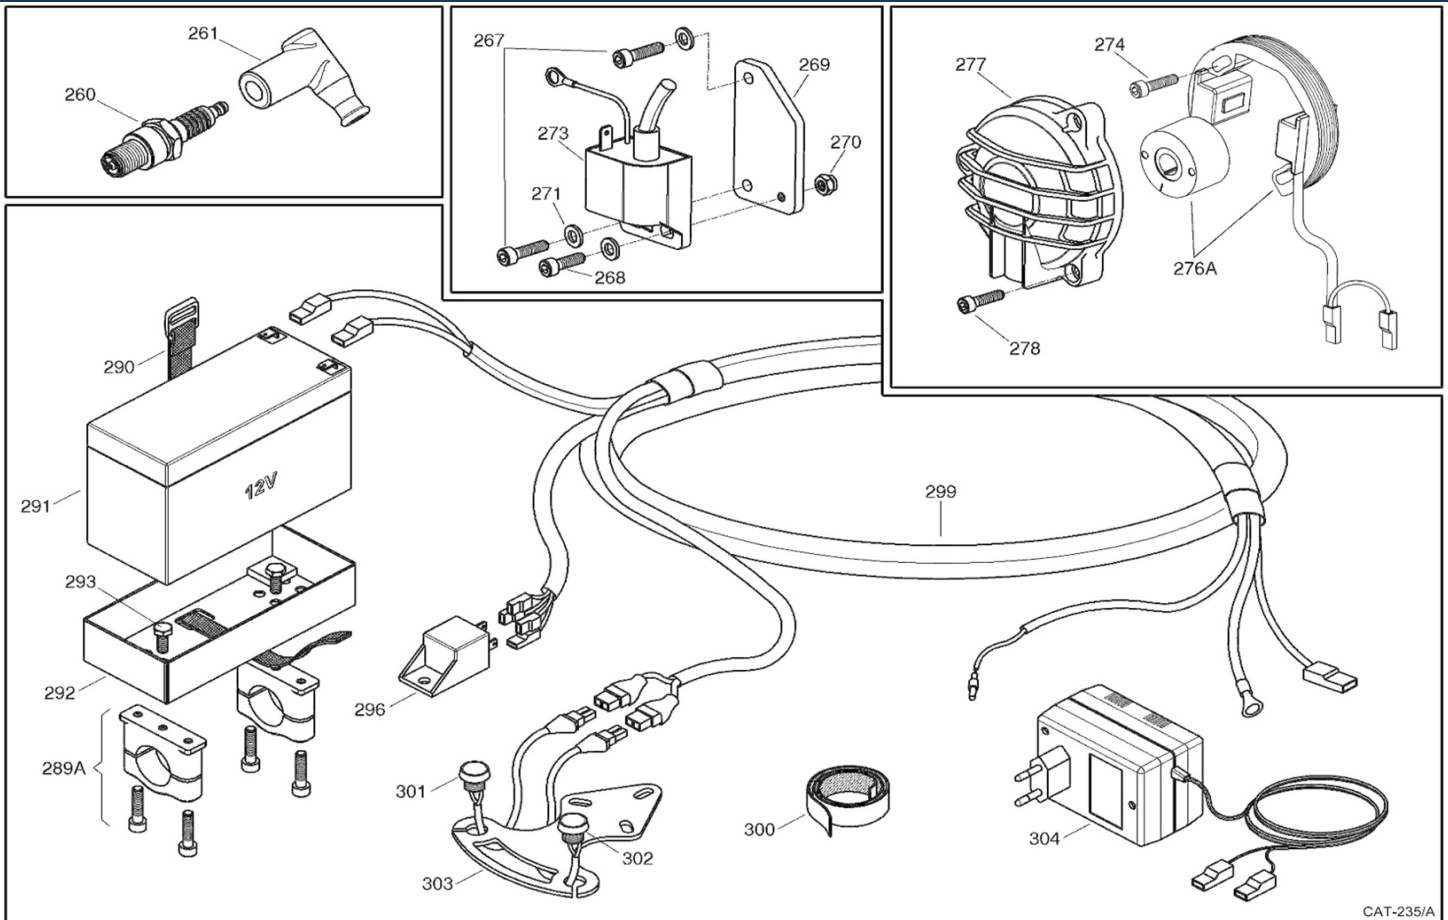

CAT-236

POS	PART #	DESCRIPTION	USA RETAIL
97	A-60595B	CLUTCH GUARD TaG	\$ 54.05
98	00048-K	KIT OF 20 ALLEN SCREWS 6x40	\$ 7.18
102	A-61550US	CLUTCH DRUM MINI SW-NO HOLES	\$ 98.93
102	A-61550US-C11	CLUTCH DRUM MINI SW-NO HOLES + Z11 SPROCKET	\$ 161.30
105	A-61843	PADDED HUB 60cc/62cc	\$ 158.19
110	A-60830	STARTER WHEEL Z66	\$ 66.00
111	00161-K	KIT OF 20 HEX. SCREWS 6x12	\$ 7.47
115	D-75573	EXTERNAL WASHER	\$ 3.56
116	D-75565	THRUST INT. WASHER H=1,8mm	\$ 5.08
118A	X30125554-C	SPROCKET Z10 W/SCREWS	\$ 68.08
118A	X30125555-C	SPROCKET Z11 W/SCREWS	\$ 68.08
119	D-75570	STARTER NUT TaG	\$ 7.13
123	B-55598	CLUTCH ROLLER CAGE - SHORT (USE WITH O RING)	\$ 13.33
123	A-60565	CRANKSHAFT DRUM O-RING	\$ 2.19
123	D-75598	CLUTCH ROLLER CAGE - LONG	\$ 13.33
124	A-60560	LOCKING NUT TaG	\$ 9.52
125	D-75563	WASHER CONED SAF. TaG	\$ 5.08

ELECTRONIC IGNITION PRE '22

MINI SWIFT USA

CAT-235/A

POS	PART #	DESCRIPTION	USA RETAIL
260	SP-AR50	SPARK PLUG - AR50 AUTOLITE	\$ 11.95
261	10544	IAME SPARK PLUG CAP BLACK	\$ 13.00
267	00032-K	KIT OF 20 SCREWS TCCE 5x20	\$ 4.88
268	00031-K	KIT OF 20 ALLEN SCREWS M5x16	\$ 5.08
269	A-61510	COIL SUPPORT	\$ 22.08
270	00376-K	20 SELF LOCK.NUTS KIT M5	\$ 3.56
271	00301-K	KIT 20 WASHERS M5	\$ 1.81
273	A-61955	COIL SELET. BLACK MINI/KA	\$ 106.99
274	00034-K	KIT OF 20 ALLEN SCREWS 5x25	\$ 4.57
276A	A-61951	IGNITION SELETTRA MINI '07	\$ 134.56
277	A-60875B	IGNITION COVER	\$ 36.75
278	00043-K	KIT OF 20 SCREWS TCCE 6x18	\$ 5.08
289A	A-60906A-C	SUPP.BATT.CLAMP 28mm W/SCREWS	\$ 33.23
290	A-60904A	BATTERY FIXING BELT	\$ 17.09
292	X30125905	BATTERY SUPPORT	\$ 41.11
293	00159-K	KIT 20 SCREWS TE 6x10	\$ 7.47
296	A-61941A	RELAY STARTER MOTOR 80Ah	\$ 34.32
299	A-61935-C	CABLES HARNESS MINI 60cc	\$ 94.01
300	X30125925	VELCRO FIXING STRAP	\$ 31.77
301	A-61928A	GRE.P-BUTON W/CABLES	\$ 31.07
302	A-61929A	RED P-BUTTON W/CABLES	\$ 31.07
303	A-61920	BUTTONS BRACKET	\$ 46.81