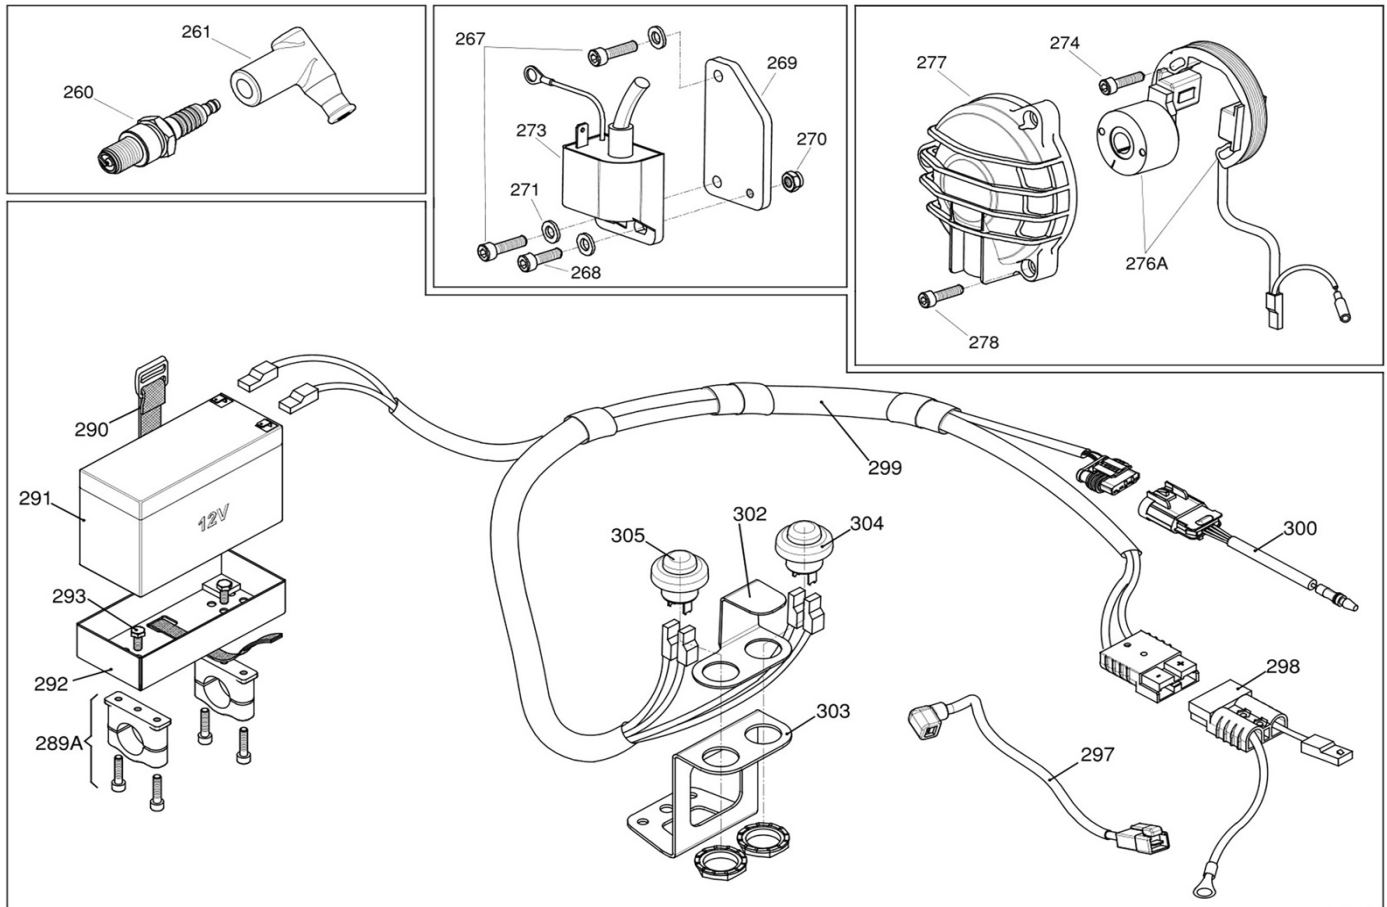

CAT-236

POS	PART #	DESCRIPTION	USA RETAIL
97	A-60595B	CLUTCH GUARD TaG	\$ 54.05
98	00048-K	KIT OF 20 ALLEN SCREWS 6x40	\$ 7.18
102	A-61550US	CLUTCH DRUM MINI SW-NO HOLES	\$ 98.93
102	A-61550US-C11	CLUTCH DRUM MINI SW-NO HOLES + Z11 SPROCKET	\$ 161.30
105	A-61843	PADDED HUB 60cc/62cc	\$ 158.19
110	A-60830	STARTER WHEEL Z66	\$ 66.00
111	00161-K	KIT OF 20 HEX. SCREWS 6x12	\$ 7.47
115	D-75573	EXTERNAL WASHER	\$ 3.56
116	D-75565	THRUST INT. WASHER H=1,8mm	\$ 5.08
118A	X30125554-C	SPROCKET Z10 W/SCREWS	\$ 68.08
118A	X30125555-C	SPROCKET Z11 W/SCREWS	\$ 68.08
119	D-75570	STARTER NUT TaG	\$ 7.13
123	B-55598	CLUTCH ROLLER CAGE - SHORT (USE WITH O RING)	\$ 13.33
123	A-60565	CRANKSHAFT DRUM O-RING	\$ 2.19
123	D-75598	CLUTCH ROLLER CAGE - LONG	\$ 13.33
124	A-60560	LOCKING NUT TaG	\$ 9.52
125	D-75563	WASHER CONED SAF. TaG	\$ 5.08

ELECTRONIC IGNITION PRE '22

MINI SWIFT USA

CAT-235/A

POS	PART #	DESCRIPTION	USA RETAIL
260	SP-AR50	SPARK PLUG - AR50 AUTOLITE	\$ 11.95
261	10544	IAME SPARK PLUG CAP BLACK	\$ 13.00
267	00032-K	KIT OF 20 SCREWS TCCE 5x20	\$ 4.88
268	00031-K	KIT OF 20 ALLEN SCREWS M5x16	\$ 5.08
269	A-61510	COIL SUPPORT	\$ 22.08
270	00376-K	20 SELF LOCK.NUTS KIT M5	\$ 3.56
271	00301-K	KIT 20 WASHERS M5	\$ 1.81
273	A-61955	COIL SELET. BLACK MINI/KA	\$ 106.99
274	00034-K	KIT OF 20 ALLEN SCREWS 5x25	\$ 4.57
276A	A-61951	IGNITION SELETTRA MINI '07	\$ 134.56
277	A-60875B	IGNITION COVER	\$ 36.75
278	00043-K	KIT OF 20 SCREWS TCCE 6x18	\$ 5.08
289A	A-60906A-C	SUPP.BATT.CLAMP 28mm W/SCREWS	\$ 33.23
290	A-60904A	BATTERY FIXING BELT	\$ 17.09
292	X30125905	BATTERY SUPPORT	\$ 41.11
293	00159-K	KIT 20 SCREWS TE 6x10	\$ 7.47
296	A-61941A	RELAY STARTER MOTOR 80Ah	\$ 34.32
299	A-61935-C	CABLES HARNESS MINI 60cc	\$ 94.01
300	X30125925	VELCRO FIXING STRAP	\$ 31.77
301	A-61928A	GRE.P-BUTON W/CABLES	\$ 31.07
302	A-61929A	RED P-BUTTON W/CABLES	\$ 31.07
303	A-61920	BUTTONS BRACKET	\$ 46.81