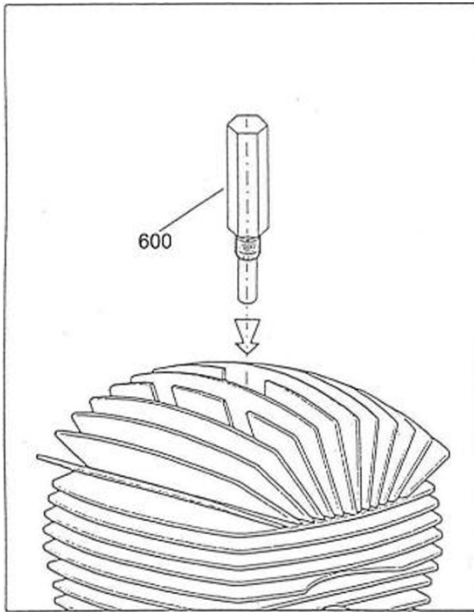

CAT-147

POS	PART #	DESCRIPTION	USA RETAIL
600	10271	PISTON STROKE LOCKER	$ 38.12
601	B-55614-C	CLUTCH PULLER - 03'LEO/KPV/MINI	$ 47.22
602	10202	PISTON PIN PUNCH 12mm	$ 25.05
603	S884	STARTER WHEEL LOCKING TOOL	$ 48.09
604	10121	CIRCLIP INSTALLATION TOOL - MINI	$ 149.05