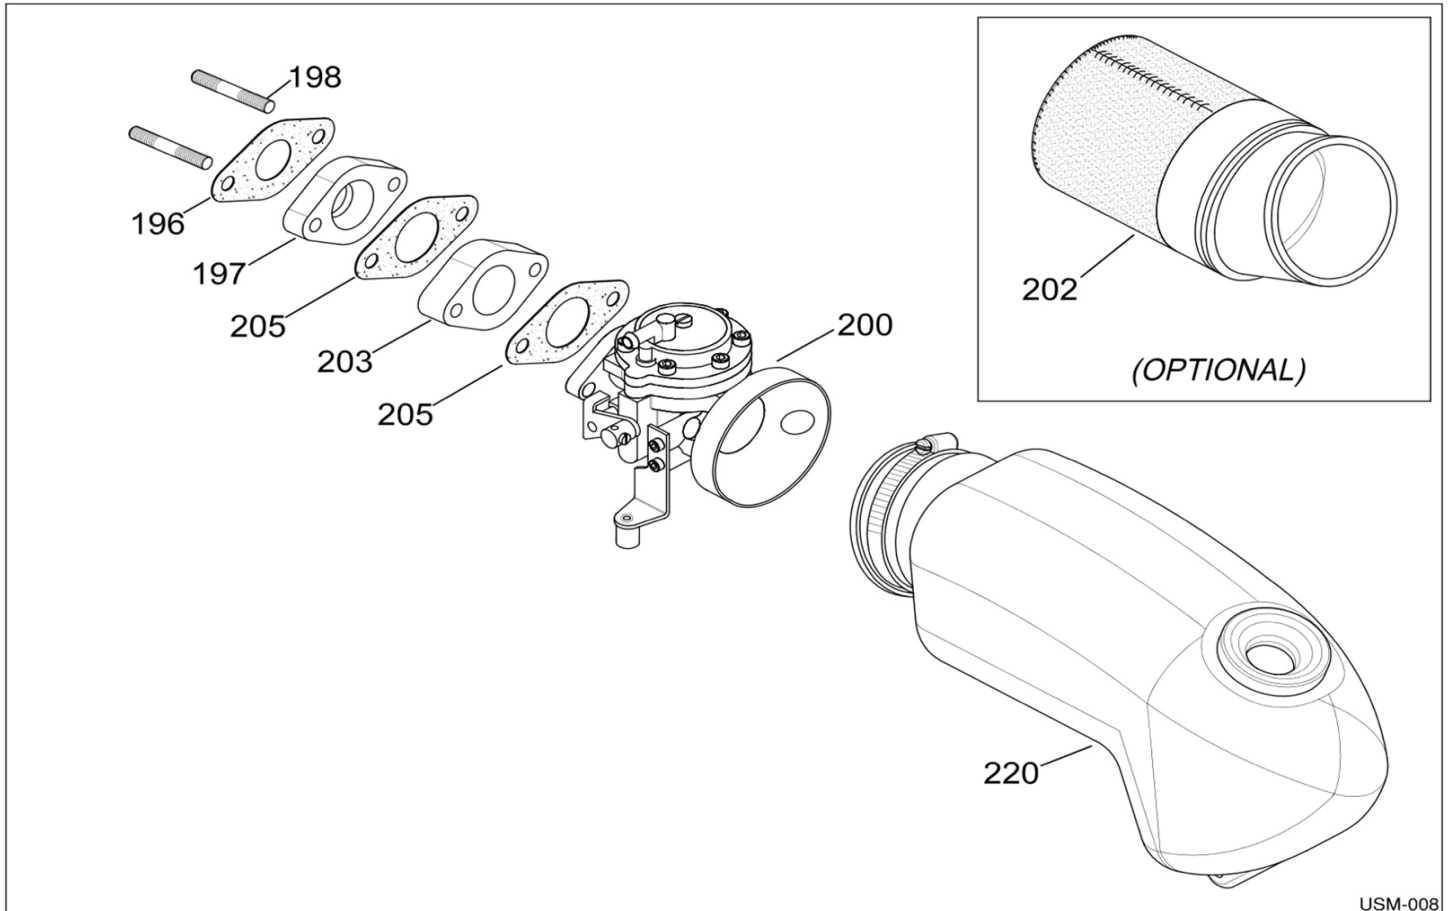

USM-008

POS	PART #	DESCRIPTION	USA RETAIL
196	A-61822	CARBURETOR GASKET MINI/BABY-SW	$ 3.56
197	A-61819C	CARB. SPACER 21/27x1.5mm	$ 33.48
198	IFB-60500	TIE-ROD M6x49,5	$ 7.85
200	TI-HW-31A	TILLOTSON HW31A CARBURETTOR	$ 289.95
202	10751-A	RUBBER HOSE WITH FOAM FILTER	$ 43.96
202	10751	RUBBER CONNECTOR WITH NO FOAM FILTER - FOR RAIN USE	$ 38.30
203	A-61819A	THERMAL SPACER 26x15mm	$ 16.62
205	B-71822	CARB. GASKET WALBRO/TILL.	$ 3.56
220	A-61742	INLET SILENC. MINI/BABY'10	$ 41.03
221	10753	SHORT AIRBOX INLET TUBE - 22mm	$ 1.23
	IAG-50200	ACCELERATOR CABLE RETURN SPRING	$ 5.36