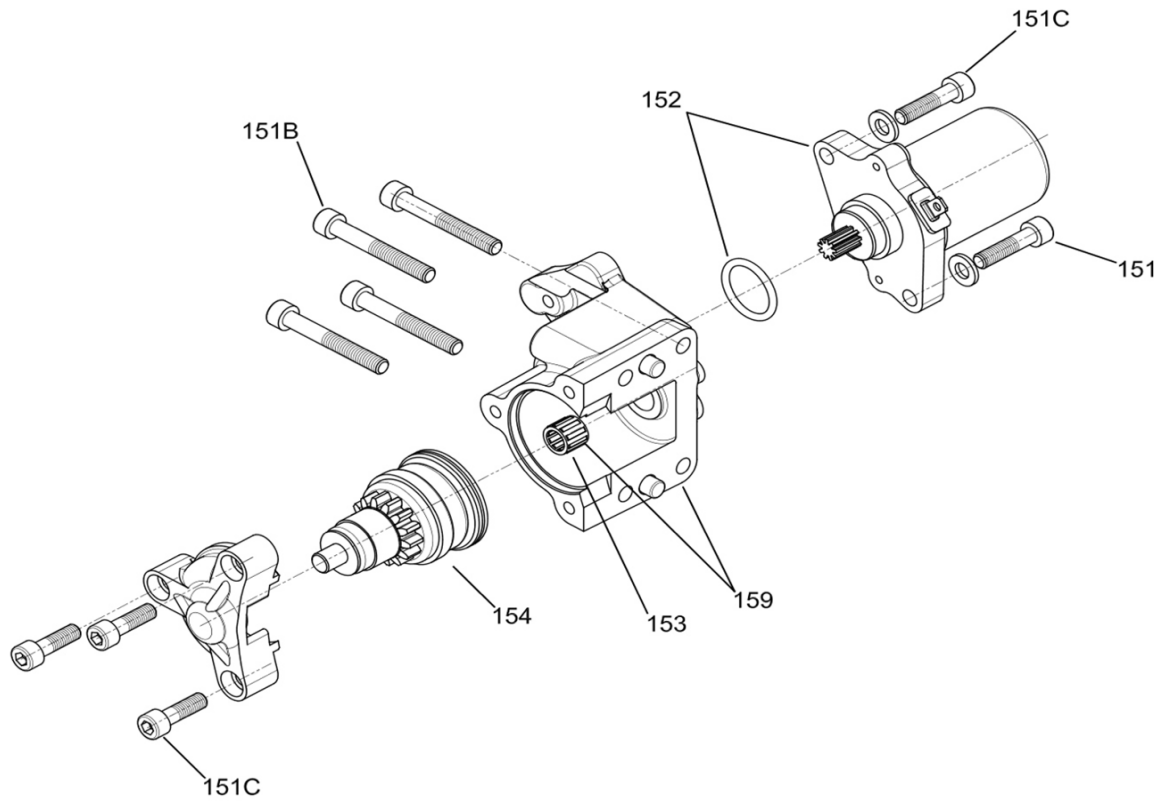

CAT.207B

POS	PART #	DESCRIPTION	USA RETAIL
151	00045-K	KIT 20 SOCKET H. SCREWS M6X25	$ 4.57
151B	00049-K	KIT OF 20 ALLEN SCREWS 6x45	$ 7.18
151C	00044-K	KIT 20 ALLEN SCR. CYL. H. 6x20	$ 4.88
152	A-60850A	STARTER MOTOR 60cc/80cc	$ 96.00
153	A-60865	ROLLER CAGE TaG	$ 11.28
154	A-60855A	BENDIX 60cc/80cc	$ 82.05
158	A-60870	BENDIX SUPPORT	$ 17.09
159	A-60860-C	STARTER SUPPORT GAZ/LEV. TaG	$ 117.95
159	A-60860	STARTER SUPPORT MINI SWIFT	$ 125.30