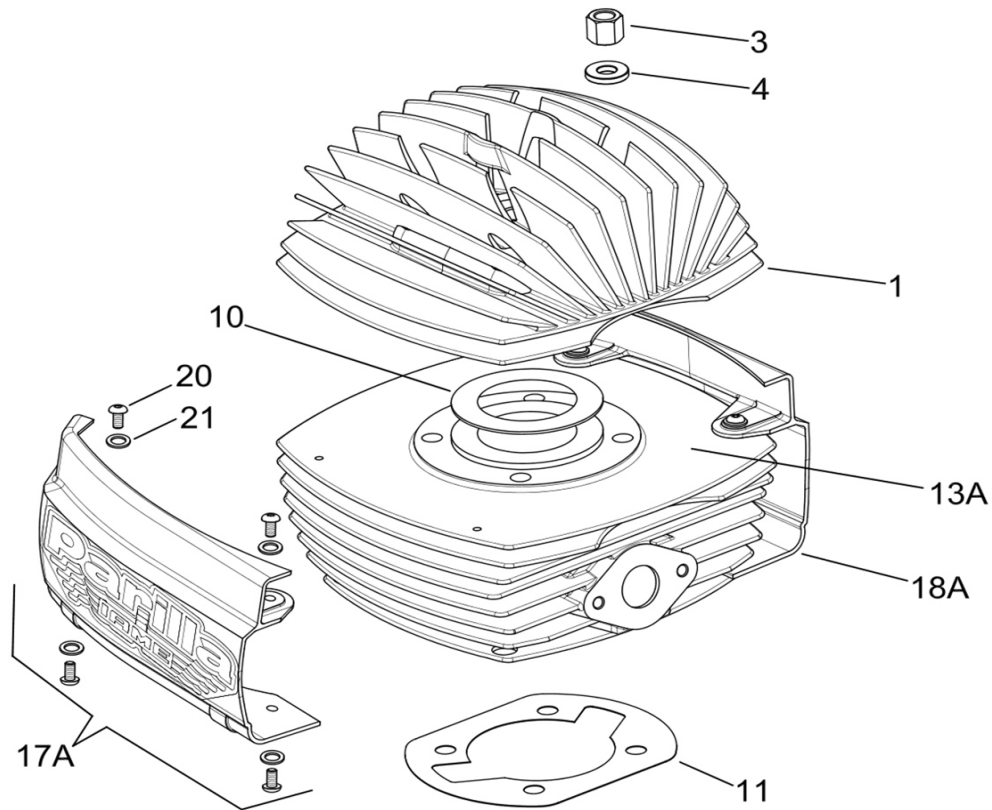

GT-002

POS	PART #	DESCRIPTION	USA RETAIL
1	A-61041	CYL. HEAD MINI PRO-M	$ 204.66
3	00352-K	20 HEXAGONAL NUTS KIT M8	$ 4.59
3	10351	LONG CYLINDER HEAD NUT W/TECH WIRE HOLE	$ 15.86
4	00303-K	KIT OF 20 WASHERS M8	$ 1.90
10	A-61047	HEAD GASKET 0.05mm	$ 5.08
10	A-61048	HEAD GASKET 0.10mm	$ 5.08
10	A-61049	HEAD SPACER 1.00mm	$ 30.57
11	EBP-85045	CYL. GASKET 4/10 PUMA/GAZ	$ 3.56
11	EBP-85046	CYL. GASKET 2/10 PUMA/GAZ	$ 3.56
11	EBP-85046A	CYL. GASKET 1/10 PUMA/GAZ	$ 3.56
13A	A-61031USA	COMPL. CYLINDER MINI PRO-M Spec. USA	$ 594.87
17A	A-61880-C	KIT CONVEYOR DRIVE SIDE AIR	$ 28.84
18A	A-61881-C	KIT CONVEYOR MAGN. SIDE AIR	$ 28.84
20	00267-K	KIT 20 SCREWS M4x8	$ 5.08
21	00319-K	KIT 20 WASHERS M4	$ 1.95