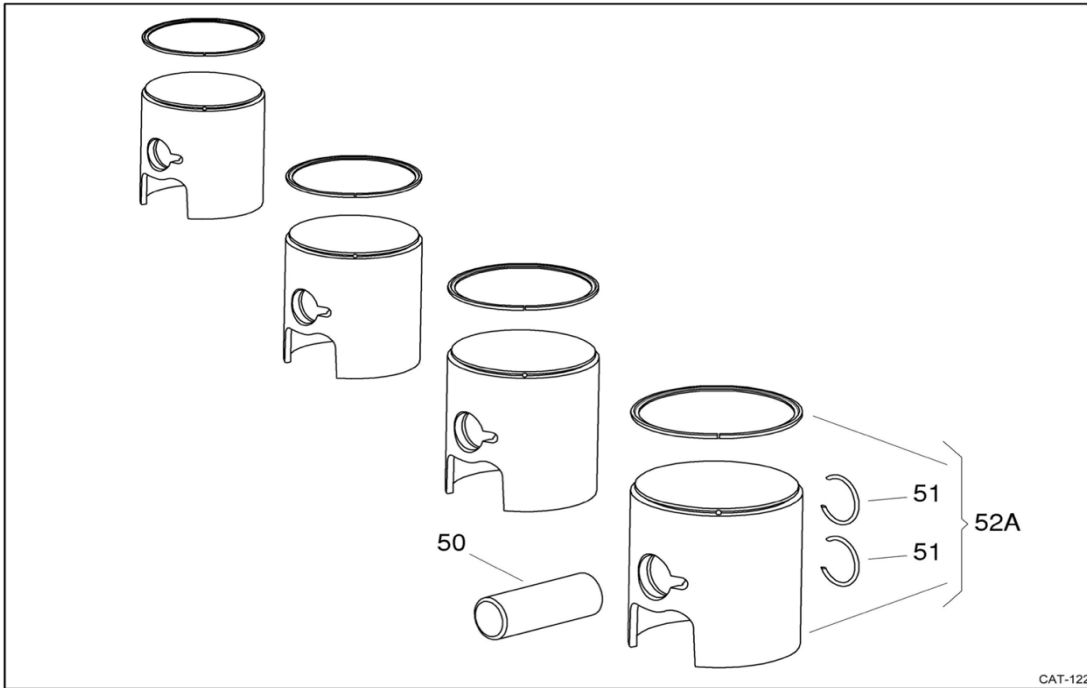

CAT-122

POS	PART #	DESCRIPTION	USA RETAIL
50	A-61320	PISTON PIN mm12x35 v.'07	\$ 21.23
51	10342	CIRCLIP 12x1	\$ 2.29
52A	A-61051-CR	PISTON MINI-SW'07 41.80r	\$ 86.01
52A	A-61051-CV	PISTON MINI-SW'07 41.80g	\$ 86.01
52A	A-61056-CR	PISTON MINI-SW'07 41.82r	\$ 86.01
52A	A-61056-CV	PISTON MINI-SW'07 41.82g	\$ 86.01
52A	A-61061-CR	PISTON MINI-SW'07 41.84r	\$ 86.01
52A	A-61061-CV	PISTON MINI-SW'07 41.84g	\$ 86.01
52A	A-61066-CR	PISTON MINI-SW'07 41.86r	\$ 86.01
52A	A-61066-CV	PISTON MINI-SW'07 41.86v	\$ 86.01
52A	A-61071-CR	PISTON MINI-SW'07 41.88r	\$ 86.01
52A	A-61071-CV	PISTON MINI-SW'07 41.88g	\$ 86.01
52A	A-61076-CR	PISTON MINI-SW'07 41.90r	\$ 86.01
52A	A-61076-CV	PISTON MINI-SW'07 41.90v	\$ 86.01
52A	A-61081-CR	PISTON MINI-SW'07 41.92r	\$ 86.01
52A	A-61081-CV	PISTON MINI-SW'07 41.92g	\$ 86.01
52A	A-61086-CR	PISTON MINI-SW'07 41.94r	\$ 86.01
52A	A-61086-CV	PISTON MINI-SW'07 41.94v	\$ 86.01
52A	A-61091-CR	PISTON MINI-SW'07 41.96r	\$ 86.01
52A	A-61091-CV	PISTON MINI-SW'07 41.96g	\$ 86.01
52A	A-61096-CR	PISTON MINI-SW'07 41.98r	\$ 86.01
52A	A-61096-CV	PISTON MINI-SW'07 41.98v	\$ 86.01
52A	A-61101-CR	PISTON MINI-SW'07 42.00r	\$ 86.01
52A	A-61101-CV	PISTON MINI-SW'07 42.00g	\$ 86.01
52A	A-61106-CR	PISTON MINI-SW'07 42.04r	\$ 86.01
52A	A-61106-CV	PISTON MINI-SW'07 42.04g	\$ 86.01
52A	A-61111-CR	PISTON MINI-SW'07 42.08r	\$ 86.01
52A	A-61111-CV	PISTON MINI-SW'07 42.08g	\$ 86.01
53	A-61150	PISTON RING 'L' 41.80X1.5	\$ 34.69
53	A-61160	PISTON RING 'L' 41.84X1.5	\$ 34.69
53	A-61170	PISTON RING 'L' 41.88X1.5	\$ 34.69
53	A-61180	PISTON RING 'L' 41.92X1.5	\$ 34.69
53	A-61190	PISTON RING 'L' 41.96X1.5	\$ 34.69
53	A-61195	PISTON RING 'L' 42.00X1.5	\$ 34.69
53	A-61200	PISTON RING 'L' 42.04X1.5	\$ 34.69
53	A-61210	PISTON RING 'L' 42.08X1.5	\$ 34.69