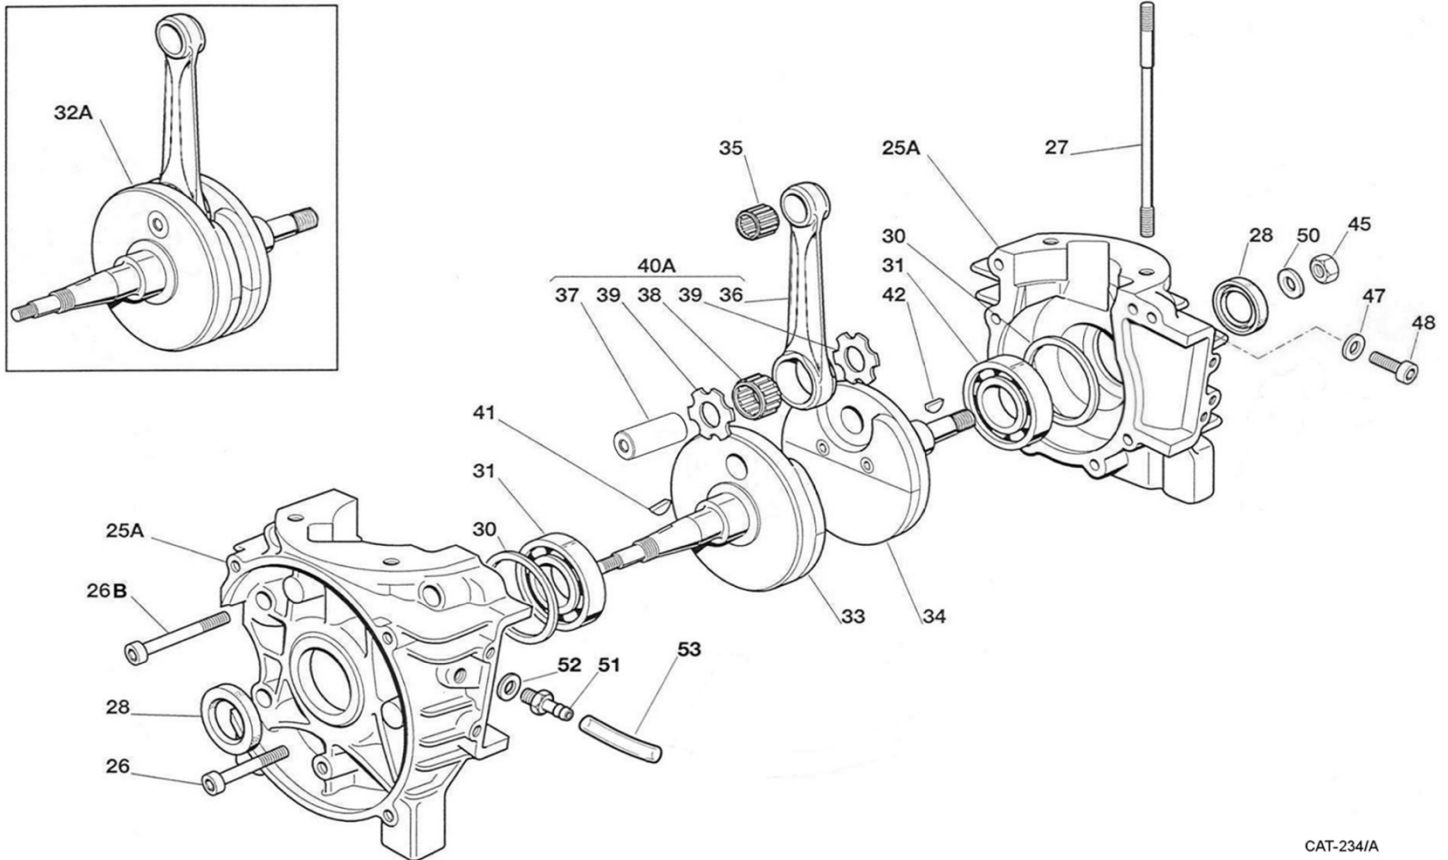

CAT-122

POS	PART #	DESCRIPTION	USA RETAIL
50	A-61320	PISTON PIN mm12x35 v.'07	\$ 21.23
51	10342	CIRCLIP 12x1	\$ 2.29
52A	A-61051-CR	PISTON MINI-SW'07 41.80r	\$ 86.01
52A	A-61051-CV	PISTON MINI-SW'07 41.80g	\$ 86.01
52A	A-61056-CR	PISTON MINI-SW'07 41.82r	\$ 86.01
52A	A-61056-CV	PISTON MINI-SW'07 41.82g	\$ 86.01
52A	A-61061-CR	PISTON MINI-SW'07 41.84r	\$ 86.01
52A	A-61061-CV	PISTON MINI-SW'07 41.84g	\$ 86.01
52A	A-61066-CR	PISTON MINI-SW'07 41.86r	\$ 86.01
52A	A-61066-CV	PISTON MINI-SW'07 41.86v	\$ 86.01
52A	A-61071-CR	PISTON MINI-SW'07 41.88r	\$ 86.01
52A	A-61071-CV	PISTON MINI-SW'07 41.88g	\$ 86.01
52A	A-61076-CR	PISTON MINI-SW'07 41.90r	\$ 86.01
52A	A-61076-CV	PISTON MINI-SW'07 41.90v	\$ 86.01
52A	A-61081-CR	PISTON MINI-SW'07 41.92r	\$ 86.01
52A	A-61081-CV	PISTON MINI-SW'07 41.92g	\$ 86.01
52A	A-61086-CR	PISTON MINI-SW'07 41.94r	\$ 86.01
52A	A-61086-CV	PISTON MINI-SW'07 41.94v	\$ 86.01
52A	A-61091-CR	PISTON MINI-SW'07 41.96r	\$ 86.01
52A	A-61091-CV	PISTON MINI-SW'07 41.96g	\$ 86.01
52A	A-61096-CR	PISTON MINI-SW'07 41.98r	\$ 86.01
52A	A-61096-CV	PISTON MINI-SW'07 41.98v	\$ 86.01
52A	A-61101-CR	PISTON MINI-SW'07 42.00r	\$ 86.01
52A	A-61101-CV	PISTON MINI-SW'07 42.00g	\$ 86.01
52A	A-61106-CR	PISTON MINI-SW'07 42.04r	\$ 86.01
52A	A-61106-CV	PISTON MINI-SW'07 42.04g	\$ 86.01
52A	A-61111-CR	PISTON MINI-SW'07 42.08r	\$ 86.01
52A	A-61111-CV	PISTON MINI-SW'07 42.08g	\$ 86.01
53	A-61150	PISTON RING 'L' 41.80X1.5	\$ 34.69
53	A-61160	PISTON RING 'L' 41.84X1.5	\$ 34.69
53	A-61170	PISTON RING 'L' 41.88X1.5	\$ 34.69
53	A-61180	PISTON RING 'L' 41.92X1.5	\$ 34.69
53	A-61190	PISTON RING 'L' 41.96X1.5	\$ 34.69
53	A-61195	PISTON RING 'L' 42.00X1.5	\$ 34.69
53	A-61200	PISTON RING 'L' 42.04X1.5	\$ 34.69
53	A-61210	PISTON RING 'L' 42.08X1.5	\$ 34.69