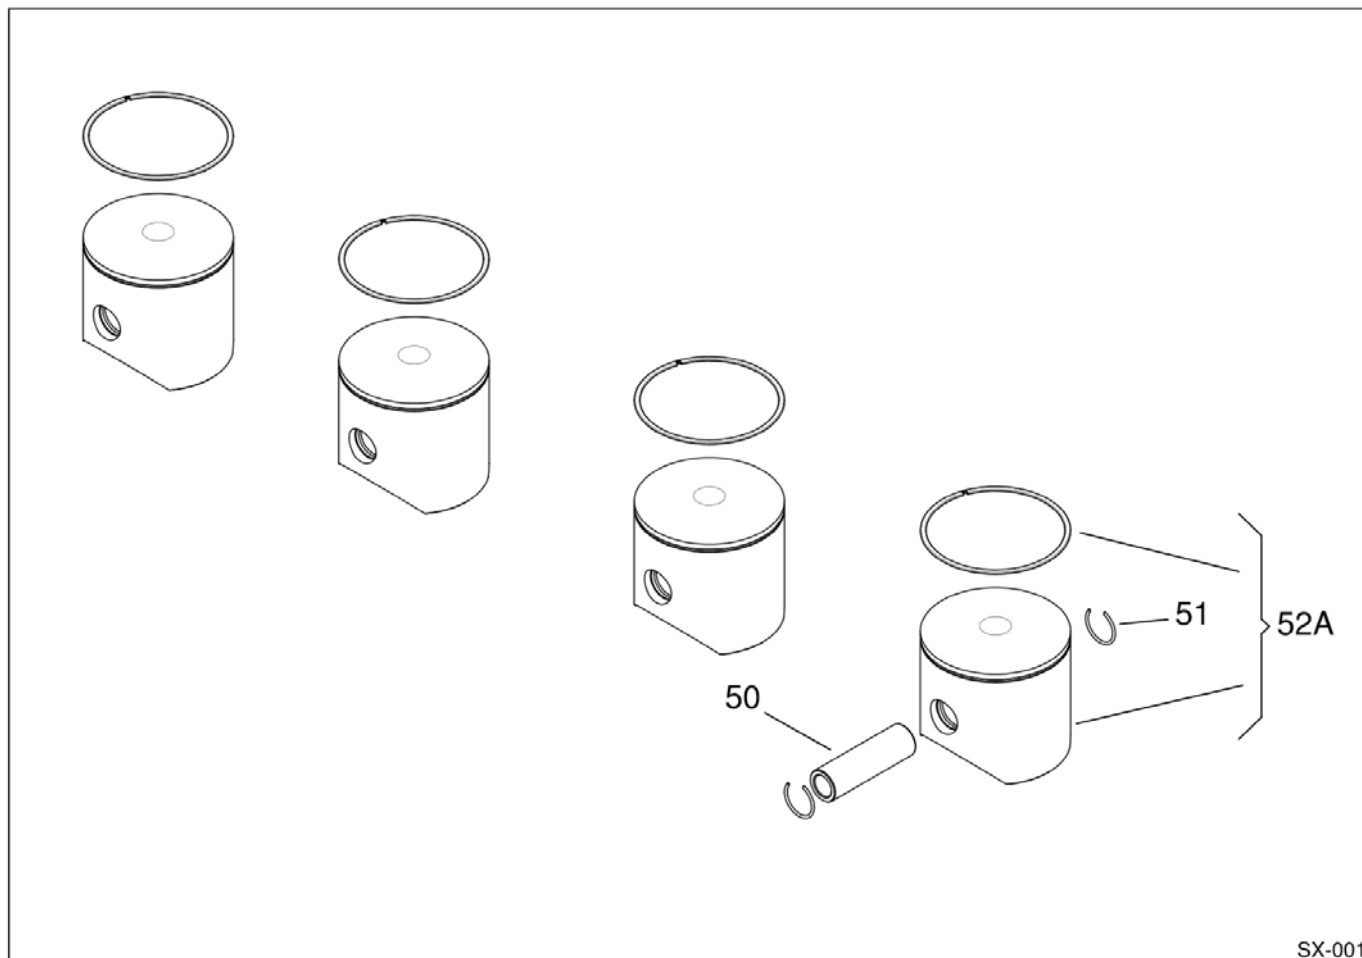

IAME

The heart of kart

IAME - X30 SUPER

HEAD AND CYLINDER

SX-002

RICAMBI / SPARES

POS	COD	DESCR	PRICE
001	TFA-40100	CYL. HEAD X30 SUPER	
002	00303-K	KIT OF 20 WASHERS M8	
003	00363-K	KIT 20 FLANGE NUTS M8	
004	00066-K	KIT 20 SOCKET H. SCREWS M6X12	
005	00345-K	KIT 20 M6 Cu WASHERS	
006	IFA-40500	WATER PIPE FITTING	
007	IFA-40300	OUT HEAD GASKET OR REEDS. / KZ	
008	TZA-90000	HEAD GASKET INT. OR	
010	B-25825	OR STUD-BOLT	
011	IFH-20500	EXHAUST SPACER REEDST./KZ	
012	IFA-20500	EXHAUST PIPE GASKET REEDST/KZ	
013	TFH-02002	EXHAUST MANIFOLD	
014	00331-K	KIT 20 EXHAUST WASHERS M6	
015	00043-K	KIT OF 20 SCREWS TCCE 6x18	
016	TZB-10400-0.2	BASE CYL. GASKET 0.2 KZ-175cc	
016	TZB-10400-0.4	BASE CYL. GASKET 0.4 KZ-175cc	
016	TZB-10400-0.5	BASE CYL. GASKET 0.5 KZ-175cc	
017	00306-K	KIT 20 CYLINDER WASHERS REEDST	
018	IFA-20300	CYL. UNDERSIZE NUT REEDST./KZ	
019A	TFA-01000	CYLINDER X30 SUPER	
020	TFB-40502	TAG X30 SUPER	
021	00301-K	KIT 20 WASHERS M5	
022	00257-K	20 SCREWS KIT M5x10	
023	IFA-20200	STUDBOLT M8x51	
025	IFA-90000	PLUG TCH4M M18x1.5	

PISTON

SX-001

RICAMBI / SPARES

POS	COD	DESCR	PRICE
050	TZA-20901	PISTON PIN 15x49	
051	IFA-21050	CIRCLIP REEDSTER/KZ	
052A	TZA-20601A-63.78CV	PISTON COMPL. 63.78V	
052A	TZA-20601A-63.80CV	PISTON COMPL. 63.80V	
052A	TZA-20601A-63.82CV	PISTON COMPL. 63.82V	
052A	TZA-20601A-63.84CV	PISTON COMPL. 63.84V	
052A	TZA-20601A-63.86CV	PISTON COMPL. 63.86V	
052A	TZA-20601A-63.88CV	PISTON COMPL. 63.88V	
052A	TZA-20601A-63.90CV	PISTON COMPL. 63.90V	
052A	TZA-20601A-63.92CV	PISTON COMPL. 63.92V	