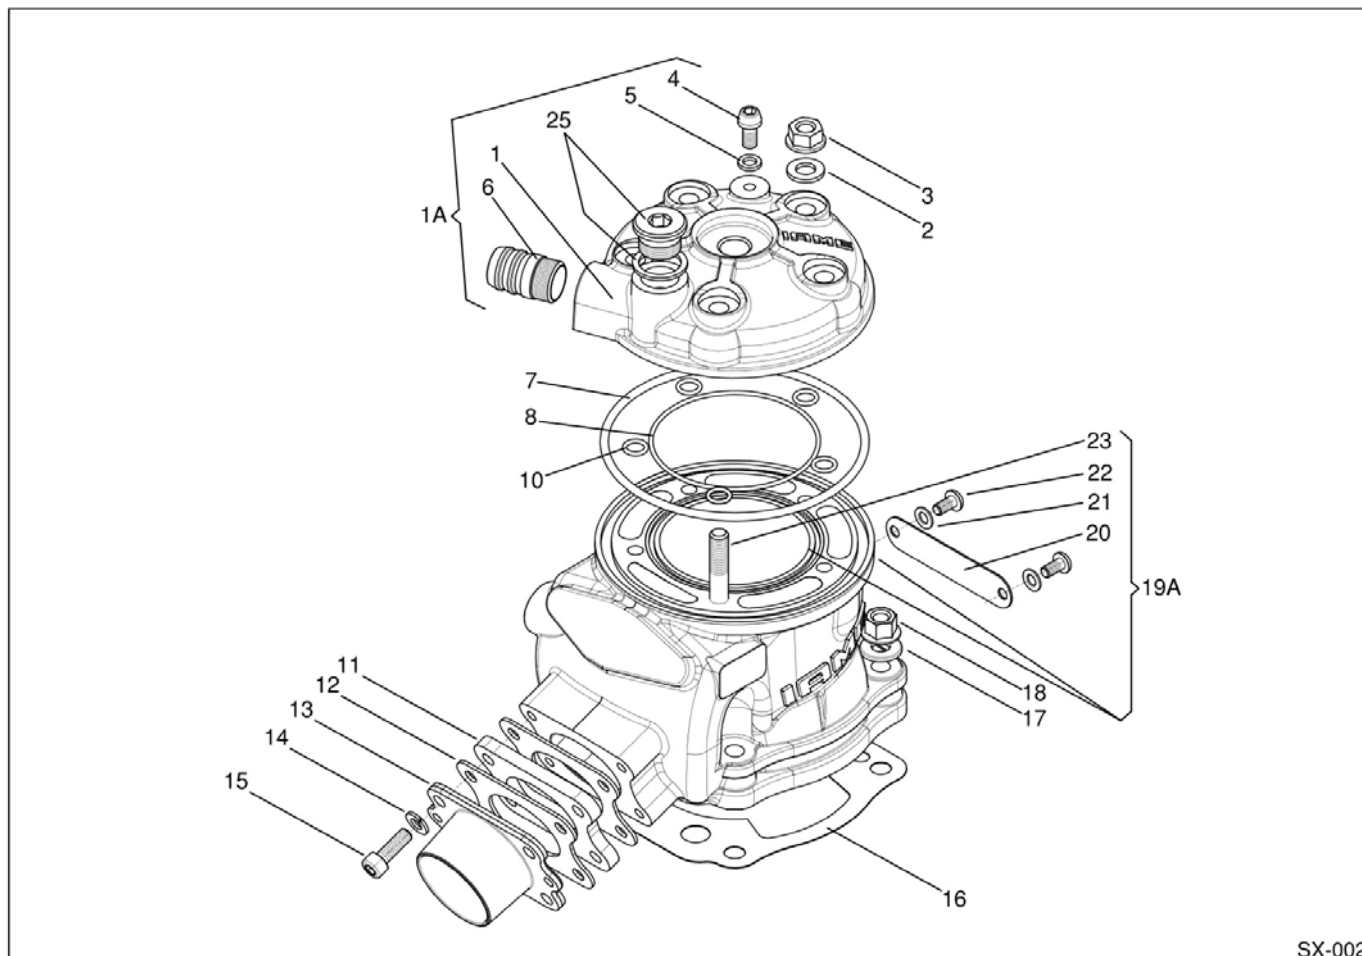

IAME

The heart of kart

IAME - X30 SUPER

HEAD AND CYLINDER

SX-002

RICAMBI / SPARES

POS	COD	DESCR	PRICE
001	TFA-40100	CYL. HEAD X30 SUPER	
002	00303-K	KIT OF 20 WASHERS M8	
003	00363-K	KIT 20 FLANGE NUTS M8	
004	00066-K	KIT 20 SOCKET H. SCREWS M6X12	
005	00345-K	KIT 20 M6 Cu WASHERS	
006	IFA-40500	WATER PIPE FITTING	
007	IFA-40300	OUT HEAD GASKET OR REEDS. / KZ	
008	TZA-90000	HEAD GASKET INT. OR	
010	B-25825	OR STUD-BOLT	
011	IFH-20500	EXHAUST SPACER REEDST./KZ	
012	IFA-20500	EXHAUST PIPE GASKET REEDST/KZ	
013	TFH-02002	EXHAUST MANIFOLD	
014	00331-K	KIT 20 EXHAUST WASHERS M6	
015	00043-K	KIT OF 20 SCREWS TCCE 6x18	
016	TZB-10400-0.2	BASE CYL. GASKET 0.2 KZ-175cc	
016	TZB-10400-0.4	BASE CYL. GASKET 0.4 KZ-175cc	
016	TZB-10400-0.5	BASE CYL. GASKET 0.5 KZ-175cc	
017	00306-K	KIT 20 CYLINDER WASHERS REEDST	
018	IFA-20300	CYL. UNDERSIZE NUT REEDST./KZ	
019A	TFA-01000	CYLINDER X30 SUPER	
020	TFB-40502	TAG X30 SUPER	
021	00301-K	KIT 20 WASHERS M5	
022	00257-K	20 SCREWS KIT M5x10	
023	IFA-20200	STUDBOLT M8x51	
025	IFA-90000	PLUG TCH4M M18x1.5	

PISTON

SX-001

RICAMBI / SPARES

POS	COD	DESCR	PRICE
050	TZA-20901	PISTON PIN 15x49	
051	IFA-21050	CIRCLIP REEDSTER/KZ	
052A	TZA-20601A-63.78CV	PISTON COMPL. 63.78V	
052A	TZA-20601A-63.80CV	PISTON COMPL. 63.80V	
052A	TZA-20601A-63.82CV	PISTON COMPL. 63.82V	
052A	TZA-20601A-63.84CV	PISTON COMPL. 63.84V	
052A	TZA-20601A-63.86CV	PISTON COMPL. 63.86V	
052A	TZA-20601A-63.88CV	PISTON COMPL. 63.88V	
052A	TZA-20601A-63.90CV	PISTON COMPL. 63.90V	
052A	TZA-20601A-63.92CV	PISTON COMPL. 63.92V	