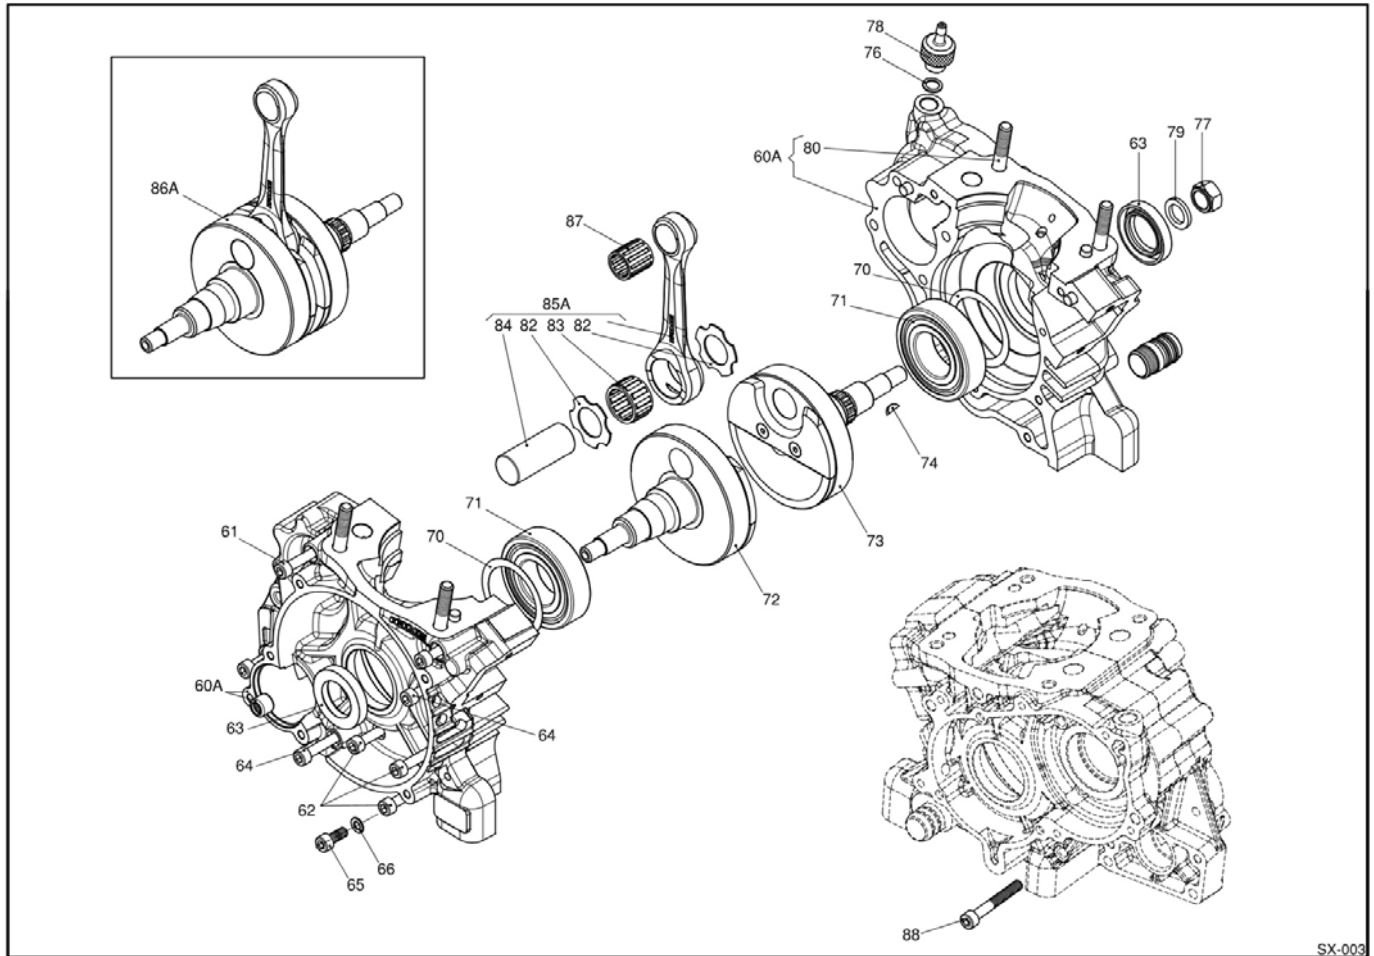

PISTON

SX-001

RICAMBI / SPARES

POS	COD	DESCR	PRICE
050	TZA-20901	PISTON PIN 15x49	
051	IFA-21050	CIRCLIP REEDSTER/KZ	
052A	TZA-20601A-63.78CV	PISTON COMPL. 63.78V	
052A	TZA-20601A-63.80CV	PISTON COMPL. 63.80V	
052A	TZA-20601A-63.82CV	PISTON COMPL. 63.82V	
052A	TZA-20601A-63.84CV	PISTON COMPL. 63.84V	
052A	TZA-20601A-63.86CV	PISTON COMPL. 63.86V	
052A	TZA-20601A-63.88CV	PISTON COMPL. 63.88V	
052A	TZA-20601A-63.90CV	PISTON COMPL. 63.90V	
052A	TZA-20601A-63.92CV	PISTON COMPL. 63.92V	

CRANKCASE & CRANKSHAFT

SX-003

RICAMBI / SPARES

POS	COD	DESCR	PRICE
060A	TFB-01002	CRANKCASE X30 SUPER	
061	00054-K	20 SCREWS KIT TCCE 6x70	
062	00049-K	KIT OF 20 ALLEN SCREWS 6x45	
063	X30125425A	OIL SEAL MAGN./DRIVE SIDE	
064	00053-K	20 SCREWS KIT M6X65	
065	00045-K	KIT 20 SOCKET H. SCREWS M6X25	
066	00302-K	KIT 20 WASHERS M6	
070	30404	STEEL SHIM 0.15	
070	30407	STEEL SHIM 0.10	
071	X30125396A	BALL BEARING SKF 6206	
072	TFC-20102	DR .S. H. CRANKSHAFT X30 SUPER	
073	TFC-30102	MAGN. S. H. CRANKSH. X30 SUPER	
074	10375	MAGNETO/SPROCKET SHAFT END KEY	
076	IFG-60000	OIL DRAIN FITTING WASHER	
077	00382	NUT M10x1	
078	IFG-50001	OIL DRAIN / REFILL PLUG	
079	00305-K	KIT OF 20 WASHERS M10	
080	IFA-20200	STUDBOLT M8x51	
082	X30125436	SILVER BRONZE WASHER	
083	X30125431	BIG END CAGE	
084	X30125450	CRANKPIN 20x48.8	
085A	TFC-50102-C	CONROD 104mm COMPLETE	
086A	TFC-00102	CRANKSHAFT X30 SUPER	
087	IFC-50350	SMALL END ROLLER CAGE	
088	00051-K	KIT OF 20 ALLEN SCREWS 6x55	