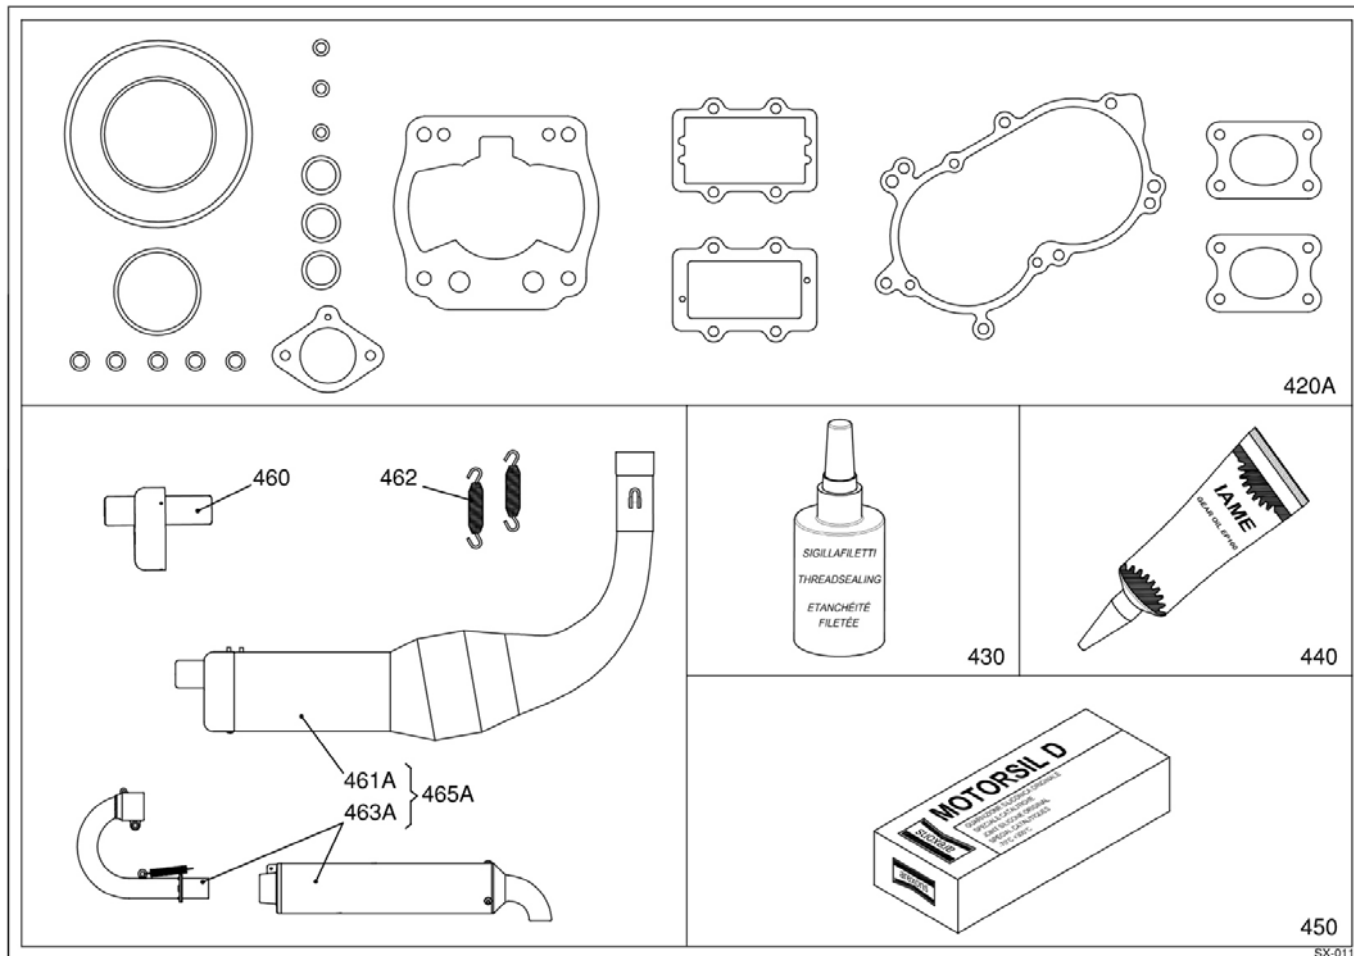

EXHAUST GROUP & GASKETS SET.

RICAMBI / SPARES

POS	COD	DESCR	PRICE
420A	TFZ-175991	GASKETS SET X30 SUPER	
430	00600	PIPE FITTING SEAL	
440	00606	GEAR G-EP100 WLAD.	
450	00602	GASKET AREXON	
460	TFH-04300	SILENCER END X30 SUPER	
461A	TFH-04000	EXHAUST X30 SUPER	
462	IFH-55100	FLEXIBLE SPRING KF1-2 / KZ