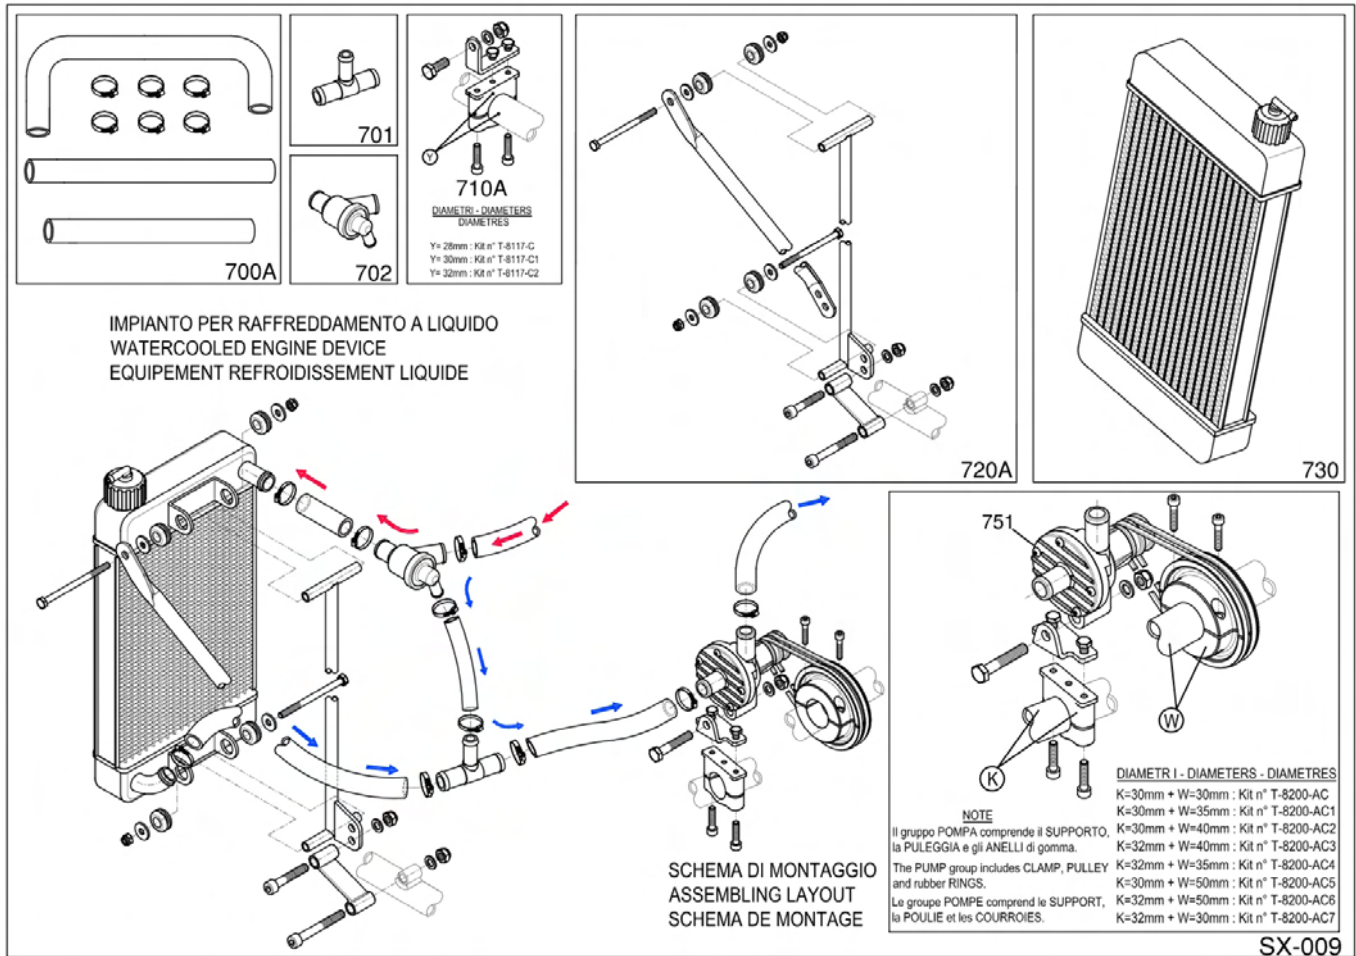

WATER COOLING SYSTEM

RICAMBI / SPARES

POS	COD	DESCR	PRICE
700A	IFI-50400-K	WATER PIPES KIT	
701	IFI-51000	3 WAYS FITTING KF1-2-3	
702	IFI-05900	3 WAYS THERMOSTAT KF 46$\frac{1}{2}$/48$\frac{1}{2}$	
710A	T-8117-C	RADIATOR CLAMP KIT mm 28	
710A	T-8117-C1	RADIATOR CLAMP KIT mm 30	
710A	T-8117-C2	RADIATOR CLAMP KIT mm 32	
720A	IFI-52300-K	RADIATOR SUPP.KIT KF1-2-3	
730	IFI-05000	REEDSTER RADIATOR/XTR	
751	T-8202	WATER PUMP	
751	T-8202-C	PUMP GROUP mm 30/30	
751	T-8202-C1	PUMP GROUP mm 30/35	
751	T-8202-C2	PUMP GROUP mm 30/40	
751	T-8202-C3	PUMP GROUP mm 32/40	
751	T-8202-C4	PUMP GROUP mm 32/35	
751	T-8202-C5	PUMP GROUP mm 30/50	
751	T-8202-C6	PUMP GROUP mm 32/50	
751	T-8202-C7	PUMP GROUP mm 32/30